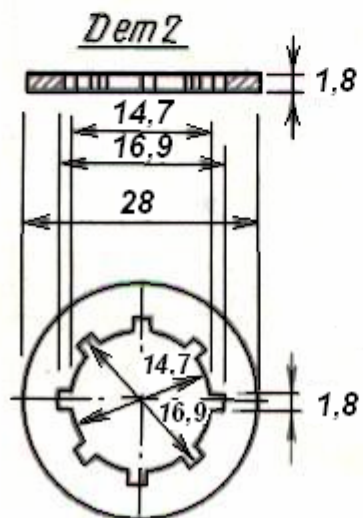

общий вид формы

общий вид пули

Пулелейка Дьябло 12К
Масса пули 34,5г

общий вид формы

общий вид пули

Пулелейка Дьябло 16К
Масса пули 29,5г