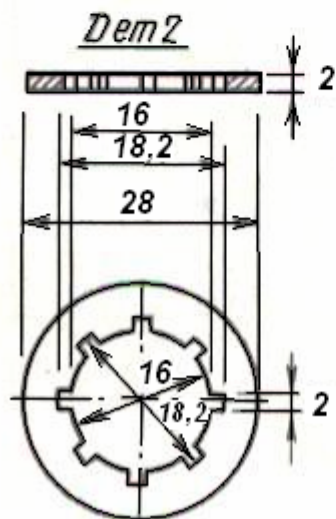

общий вид формы

общий вид пули

Пулелейка Дьябло 12К
Масса пули 34,5г

общий вид формы

общий вид пули

Пулелейка Дьябло 16К
Масса пули 29,5г