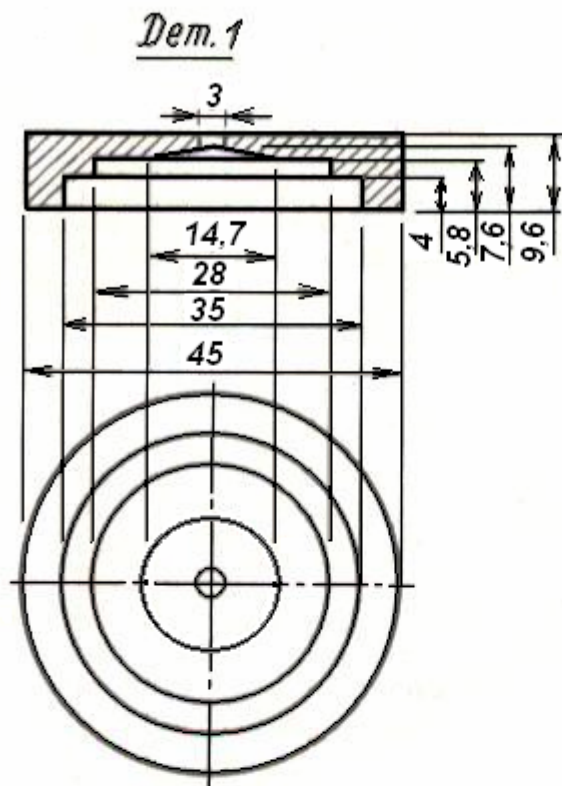

общий вид формы

общий вид пули

Пулелейка Дьябло 12К
Масса пули 34,5г

общий вид формы

общий вид пули

Пулелейка Дьябло 16К
Масса пули 29,5г