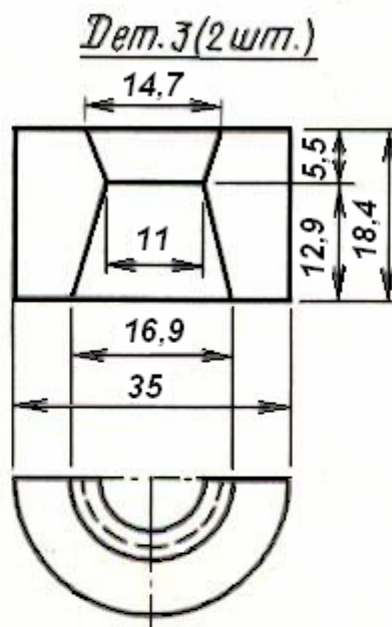

общий вид формы

общий вид пули

Пулелейка Дьябло 12К
Масса пули 34,5г

общий вид формы

общий вид пули

Пулелейка Дьябло 16К
Масса пули 29,5г