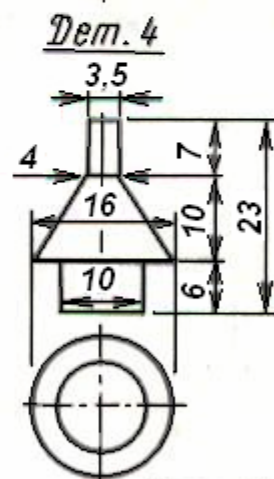

общий вид формы

общий вид пули

Пулелейка Дьябло 12К
Масса пули 34,5г

общий вид формы

общий вид пули

Пулелейка Дьябло 16К
Масса пули 29,5г