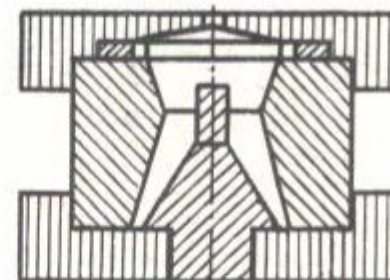

общий вид формы

общий вид пули

Пулелейка Дьябло 12К
Масса пули 34,5г

общий вид формы

общий вид пули

Пулелейка Дьябло 16К
Масса пули 29,5г