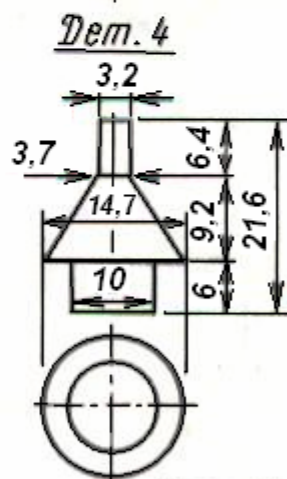

общий вид формы

общий вид пули

Пулелейка Дьябло 12К
Масса пули 34,5г

общий вид формы

общий вид пули

Пулелейка Дьябло 16К
Масса пули 29,5г