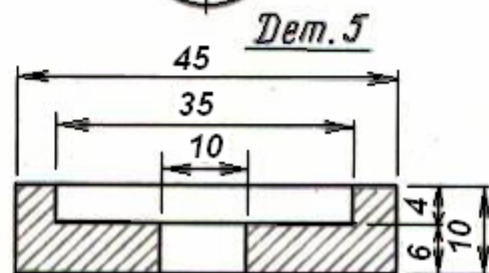

общий вид формы

общий вид пули

Пулелейка Дьябло 12К
Масса пули 34,5г

общий вид формы

общий вид пули

Пулелейка Дьябло 16К
Масса пули 29,5г