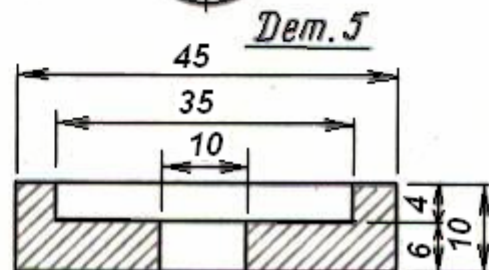

общий вид формы

общий вид пули

Пулелейка Дьябло 12К
Масса пули 34,5г

общий вид формы

общий вид пули

Пулелейка Дьябло 16К
Масса пули 29,5г