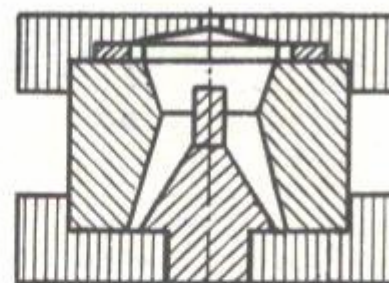

общий вид формы

общий вид пули

Пулелейка Дьябло 12К
Масса пули 34,5г

общий вид формы

общий вид пули

Пулелейка Дьябло 16К
Масса пули 29,5г